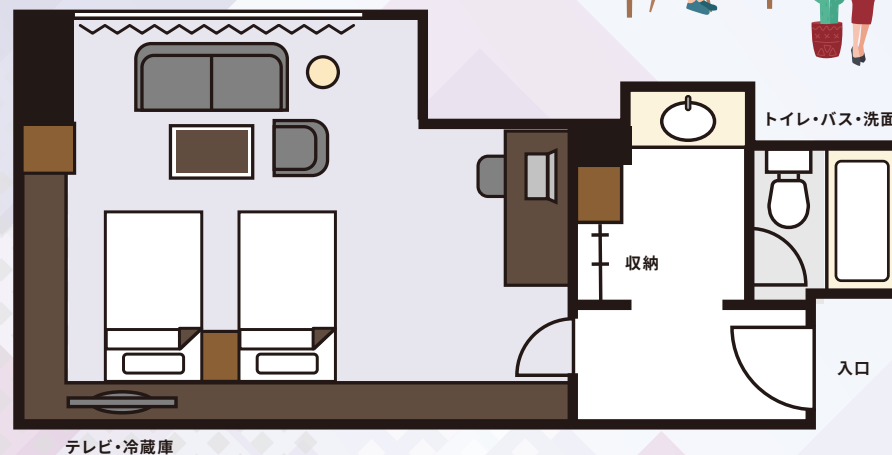

月額賃料(税込)	 シングル15~18㎡	1室	124,300円
	 セミダブル20㎡	3室	138,600円
	 ダブル22㎡	10室	151,800円
	 スーベリアツイン31㎡	10室	213,400円
	 デラックスツイン40~44㎡	2室	287,100円

Office room

レイアウト例／プライベート個室15~18㎡

コンパクトな自分専用の滞在型ワーケーションオフィスに最適です。
消防法によりご希望どおりの設置ができない場合もございます。

イラストはイメージです

Office room

レイアウト例／プライベート個室20㎡

トイレ・バス・洗面

家具の配置次第で、ワークとレスト、それぞれ専用のスペースになりそうな細長いお部屋。
消防法によりご希望どおりの設置ができない場合もございます。

月額賃料(税込) 138,600円
1泊あたり4,620円

月額賃料(税込) 151,800円
1泊あたり5,060円

Office room

レイアウト例／プライベート個室22㎡

トイレ・バス・洗面

くつろいでお仕事をしたい方へ。ゆったりワーケーションを可能にする窓の大きなお部屋。
消防法によりご希望どおりの設置ができない場合もございます。

Office room

レイアウト例／プライベート個室31㎡

2名～オフィスにピッタリ。しっかり区分けできる広さでそれぞれのプライベートも確保可能。
消防法によりご希望どおりの設置ができない場合がございます。

月額賃料(税込) 213,400円
1泊あたり7,113円

月額賃料(税込) 287,100円
1泊あたり9,570円

Office room

レイアウト例／プライベート個室40~44㎡

3~4名様までご利用できます。広々としたラグジュアリー感のあるオフィスに。
消防法によりご希望どおりの設置ができない場合がございます。

泊まれるオフィスでご契約の場合、自動的に**アクティブ会員**になります。しかも、**月会費はかかりません**