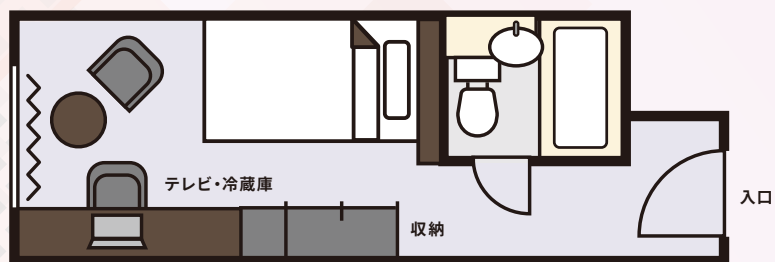

月額賃料(税込)	 シングル15~18㎡	1室	124,300円
	 セミダブル20㎡	3室	138,600円
	 ダブル22㎡	10室	151,800円
	 スーベリアツイン31㎡	10室	213,400円
	 デラックスツイン40~44㎡	2室	287,100円

Office room

レイアウト例／プライベート個室15~18㎡

コンパクトな自分専用の滞在型ワーケーションオフィスに最適です。
消防法によりご希望どおりの設置ができない場合もございます。

月額賃料(税込) 124,300円
1泊あたり4,143円

泊まれるオフィス

● 駅直結ホテル内オフィスの魅力!

- ✓ 駐車場代金(2万円)無料
- ✓ 電気、水道、Wi-Fi代無料
- ✓ 週1回の清掃、アメニティ交換無料
- ✓ ロビー階コワーキング施設利用無料
- ✓ ワーキングコミュニティplug078 付き
- ✓ 複合機、会議室、洗濯機、キッチンブース有
- ✓ 家具・寝具などの生活必需品の準備不要
- ✓ ビジネススタッフサポート有
- ✓ 4階plug078内 住所利用OK
- ✓ 神戸を一望とする眺望 ※場所によってお部屋からの眺望は異なります。
- ✓ ホテルサービス20%優待付(レストラン・宴会場等)

イラストはイメージです

Office room

レイアウト例／プライベート個室20㎡

トイレ・バス・洗面

家具の配置次第で、ワークとレスト、それぞれ専用のスペースになりそうな細長いお部屋。
消防法によりご希望どおりの設置ができない場合もございます。

月額賃料(税込) 138,600円
1泊あたり4,620円

月額賃料(税込) 151,800円
1泊あたり5,060円

Office room

レイアウト例／プライベート個室22㎡

トイレ・バス・洗面

くつろいでお仕事をしたい方へ。ゆったりワーケーションを可能にする窓の大きなお部屋。
消防法によりご希望どおりの設置ができない場合もございます。

Office room

レイアウト例／プライベート個室31㎡

2名～オフィスにピッタリ。しっかり区分けできる広さでそれぞれのプライベートも確保可能。
消防法によりご希望どおりの設置ができない場合がございます。