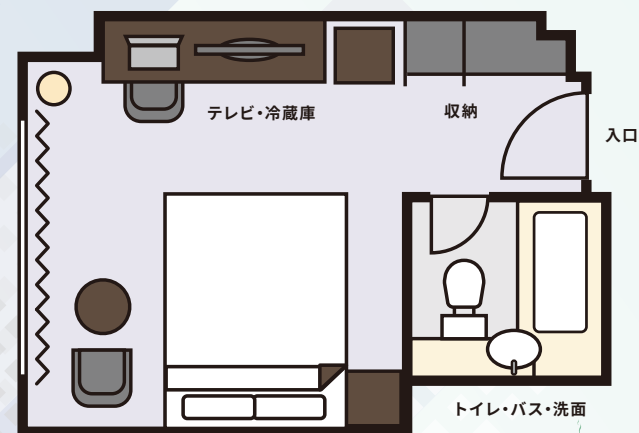

月額賃料(税込)	 シングル15~18㎡	1室	124,300円
	 セミダブル20㎡	3室	138,600円
	 ダブル22㎡	10室	151,800円
	 スーベリアツイン31㎡	10室	213,400円
	 デラックスツイン40~44㎡	2室	287,100円

Office room

レイアウト例／プライベート個室15~18㎡

コンパクトな自分専用の滞在型ワーケーションオフィスに最適です。
消防法によりご希望どおりの設置ができない場合もございます。

イラストはイメージです

Office room

レイアウト例／プライベート個室20㎡

トイレ・バス・洗面

家具の配置次第で、ワークとレスト、それぞれ専用のスペースになりそうな細長いお部屋。
消防法によりご希望どおりの設置ができない場合もございます。

月額賃料(税込) 138,600円
1泊あたり4,620円

月額賃料(税込) 151,800円
1泊あたり5,060円

Office room

レイアウト例／プライベート個室22㎡

トイレ・バス・洗面

くつろいでお仕事をしたい方へ。ゆったりワーケーションを可能にする窓の大きなお部屋。
消防法によりご希望どおりの設置ができない場合もございます。

Office room

レイアウト例／プライベート個室31㎡

2名～オフィスにピッタリ。しっかり区分けできる広さでそれぞれのプライベートも確保可能。
消防法によりご希望どおりの設置ができない場合がございます。