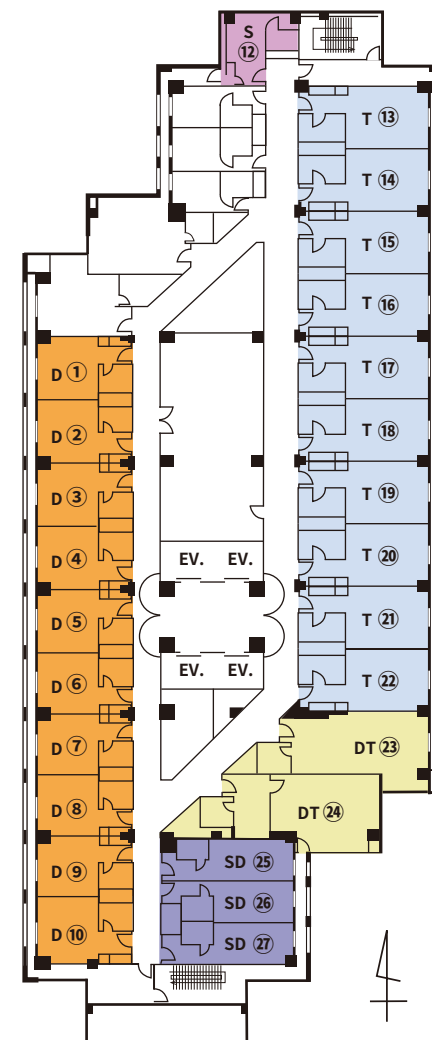

月額賃料(税込)	 シングル15~18㎡	1室	124,300円
	 セミダブル20㎡	3室	138,600円
	 ダブル22㎡	10室	151,800円
	 スーベリアツイン31㎡	10室	213,400円
	 デラックスツイン40~44㎡	2室	287,100円

Office room

レイアウト例／プライベート個室15~18㎡

コンパクトな自分専用の滞在型ワーケーションオフィスに最適です。
消防法によりご希望どおりの設置ができない場合もございます。

イラストはイメージです

Office room

レイアウト例／プライベート個室20㎡

トイレ・バス・洗面

家具の配置次第で、ワークとレスト、それぞれ専用のスペースになりそうな細長いお部屋。
消防法によりご希望どおりの設置ができない場合もございます。

月額賃料(税込) 138,600円
1泊あたり4,620円

月額賃料(税込) 151,800円
1泊あたり5,060円

Office room

レイアウト例／プライベート個室22㎡

トイレ・バス・洗面

くつろいでお仕事をしたい方へ。ゆったりワーケーションを可能にする窓の大きなお部屋。
消防法によりご希望どおりの設置ができない場合もございます。

Office room

レイアウト例／プライベート個室31㎡

2名～オフィスにピッタリ。しっかり区分けできる広さでそれぞれのプライベートも確保可能。
消防法によりご希望どおりの設置ができない場合がございます。