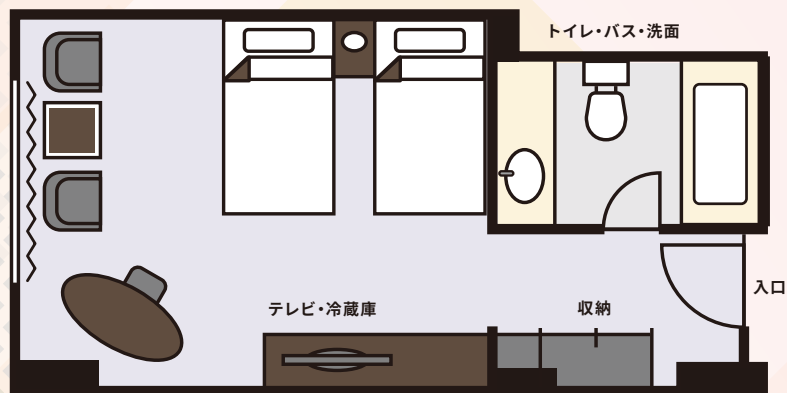

月額賃料(税込)	 シングル15~18㎡	1室	124,300円
	 セミダブル20㎡	3室	138,600円
	 ダブル22㎡	10室	151,800円
	 スーベリアツイン31㎡	10室	213,400円
	 デラックスツイン40~44㎡	2室	287,100円

Office room

レイアウト例／プライベート個室15~18㎡

コンパクトな自分専用の滞在型ワーケーションオフィスに最適です。
消防法によりご希望どおりの設置ができない場合もございます。

イラストはイメージです

Office room

レイアウト例／プライベート個室20㎡

トイレ・バス・洗面

家具の配置次第で、ワークとレスト、それぞれ専用のスペースになりそうな細長いお部屋。
消防法によりご希望どおりの設置ができない場合もございます。

月額賃料(税込) 138,600円
1泊あたり4,620円

月額賃料(税込) 151,800円
1泊あたり5,060円

Office room

レイアウト例／プライベート個室22㎡

トイレ・バス・洗面

くつろいでお仕事をしたい方へ。ゆったりワーケーションを可能にする窓の大きなお部屋。
消防法によりご希望どおりの設置ができない場合もございます。

Office room

レイアウト例／プライベート個室31㎡

2名～オフィスにピッタリ。しっかり区分けできる広さでそれぞれのプライベートも確保可能。
消防法によりご希望どおりの設置ができない場合がございます。

月額賃料(税込) 213,400円
1泊あたり7,113円

月額賃料(税込) 287,100円
1泊あたり9,570円

Office room

レイアウト例／プライベート個室40~44㎡

3~4名様までご利用できます。広々としたラグジュアリー感のあるオフィスに。
消防法によりご希望どおりの設置ができない場合がございます。

泊まれるオフィスでご契約の場合、自動的に**アクティブ会員**になります。しかも、**月会費はかかりません**