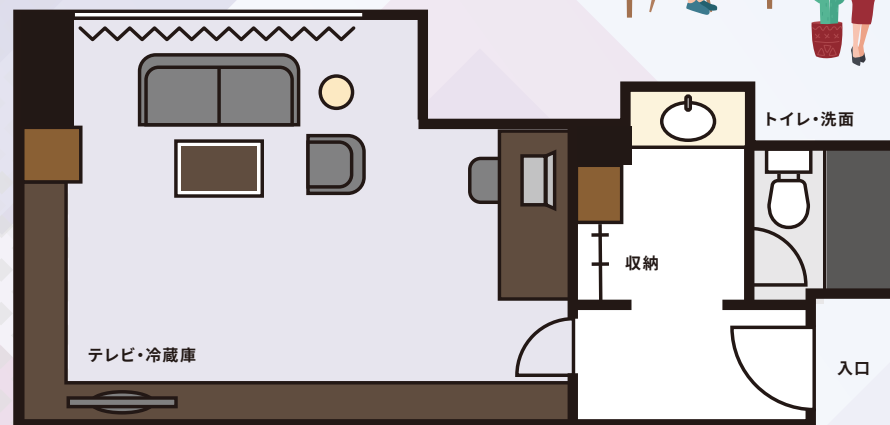

月額賃料(税込)	 シングル17㎡	1室	124,300円
	 セミダブル19㎡	3室	138,600円
	 ダブル22㎡	10室	151,800円
	 スーベリアツイン30㎡	10室	213,400円
	 デラックスツイン40~44㎡	2室	287,100円

Office room

レイアウト例／プライベート個室17㎡

コンパクトな自分専用の滞在型ワーケーションオフィスに最適です。
消防法によりご希望通りの設置ができない場合もございます。

Office room

レイアウト例／プライベート個室19㎡

トイレ・洗面

家具の配置次第で、ワークとレスト、それぞれ専用のスペースになりそうな細長いお部屋。
消防法によりご希望通りの設置ができない場合もございます。

月額賃料(税込) 138,600円
1泊あたり4,620円

月額賃料(税込) 151,800円
1泊あたり5,060円

Office room

レイアウト例／プライベート個室22㎡

トイレ・洗面

くつろいでお仕事をしたい方へ。ゆったりワーケーションを可能にする窓の大きなお部屋。
消防法によりご希望通りの設置ができない場合もございます。

Office room

レイアウト例／プライベート個室30㎡

2名～オフィスにピッタリ。しっかり区分けできる広さでそれぞれのプライベートも確保可能。
消防法によりご希望通りの設置ができない場合がございます。

月額賃料(税込) 213,400円
1泊あたり7,113円

月額賃料(税込) 287,100円
1泊あたり9,570円

Office room

レイアウト例／プライベート個室40~44㎡

3~4名様までご利用できます。広々としたラグジュアリー感のあるオフィスに。
消防法によりご希望通りの設置ができない場合がございます。

泊まれるオフィスでご契約の場合、自動的に**アクティブ会員**になります。しかも、**月会費はかかりません**

会員特典		無料登録 (club078 member) ¥0	コミュニティ会員 ¥2,200/月 (※新神戸限定)	サービス会員 ¥5,500/月	オフィス会員 ¥11,000/月	アクティブ会員 ¥27,500/月 不要	078 MBA会員 ¥55,000/月	プラチナ会員 プライスレス
all	メールマガジン ※任意	●	●	●	●	●	●	●
1	クラウドコミュニティ	—	●	●	●	●	●	●
2	ホテル優待特典	—	●	●	●	●	●	●
3	御影 スペース利用料半額	—	—	●	●	●	●	●
4	新神戸 サロン室	—	—	●	●	●	●	●
5	住所利用	—	—	—	●	●	●	●
6	医療相談アプリご利用 ※希望者	—	—	—	●	●	●	●
7	新神戸 コワーキングスペース 無料	—	—	—	—	●	●	●
8	新神戸 ソロ&テレカンブース 無料	—	—	—	—	●	●	●
9	プレゼント	—	—	—	—	●	●	●
10	イベント・勉強会 無料	—	—	毎週金曜開催の交流会「金曜日はリアルデー」は 参加無料 (¥1,100/回)		●	●	●
11	078インターンシップ参加権	—	—	—	—	—	●	●
12	事業構築参加権	—	—	—	—	—	—	●
13	事業者支援メンバー選抜	—	—	—	—	—	—	●