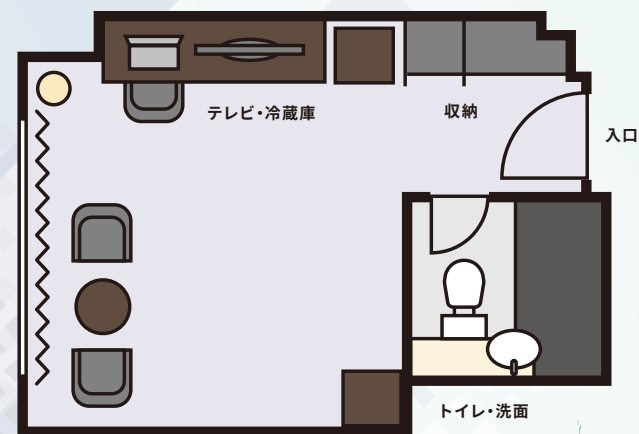

月額賃料(税込)	 シングル17㎡	1室	124,300円
	 セミダブル19㎡	3室	138,600円
	 ダブル22㎡	10室	151,800円
	 スーベリアツイン30㎡	10室	213,400円
	 デラックスツイン40~44㎡	2室	287,100円

Office room

レイアウト例／プライベート個室17㎡

コンパクトな自分専用の滞在型ワーケーションオフィスに最適です。
消防法によりご希望通りの設置ができない場合もございます。

Office room

レイアウト例／プライベート個室19㎡

トイレ・洗面

家具の配置次第で、ワークとレスト、それぞれ専用のスペースになりそうな細長いお部屋。
消防法によりご希望通りの設置ができない場合もございます。

月額賃料(税込) 138,600円
1泊あたり4,620円

月額賃料(税込) 151,800円
1泊あたり5,060円

Office room

レイアウト例／プライベート個室22㎡

トイレ・洗面

くつろいでお仕事をしたい方へ。ゆったりワーケーションを可能にする窓の大きなお部屋。
消防法によりご希望通りの設置ができない場合もございます。

Office room

レイアウト例／プライベート個室30㎡

2名～オフィスにピッタリ。しっかり区分けできる広さでそれぞれのプライベートも確保可能。
消防法によりご希望通りの設置ができない場合がございます。

月額賃料(税込) 213,400円
1泊あたり7,113円