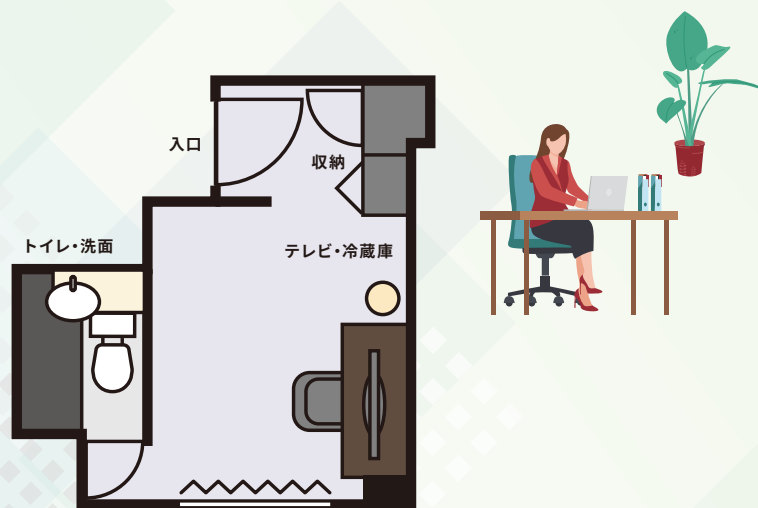

コミュニティ

ホテル

Co-working x Community x Hotel

関西初！ハイクラスホテルの客室でコワーキングオフィスを展開
リアル × オンラインのコミュニティを融合した
「新たなコト・エモ」が生まれる場所。

14F Staying & Working (個室)

ANAクラウンプラザホテル神戸の14Fの客室をパーソナルスペースとしオフィスに、
またそのまま宿泊することもできます。
ロビー階のコワーキング施設も無料利用できます。

月額賃料(税込)	 シングル17㎡	1室	124,300円
	 セミダブル19㎡	3室	138,600円
	 ダブル22㎡	10室	151,800円
	 スーベリアツイン30㎡	10室	213,400円
	 デラックスツイン40~44㎡	2室	287,100円

Office room

レイアウト例／プライベート個室17㎡

コンパクトな自分専用の滞在型ワーケーションオフィスに最適です。
消防法によりご希望通りの設置ができない場合もございます。

Office room

レイアウト例／プライベート個室19㎡

トイレ・洗面

家具の配置次第で、ワークとレスト、それぞれ専用のスペースになりそうな細長いお部屋。
消防法によりご希望通りの設置ができない場合もございます。

月額賃料(税込) 138,600円
1泊あたり4,620円

月額賃料(税込) 151,800円
1泊あたり5,060円

Office room

レイアウト例／プライベート個室22㎡