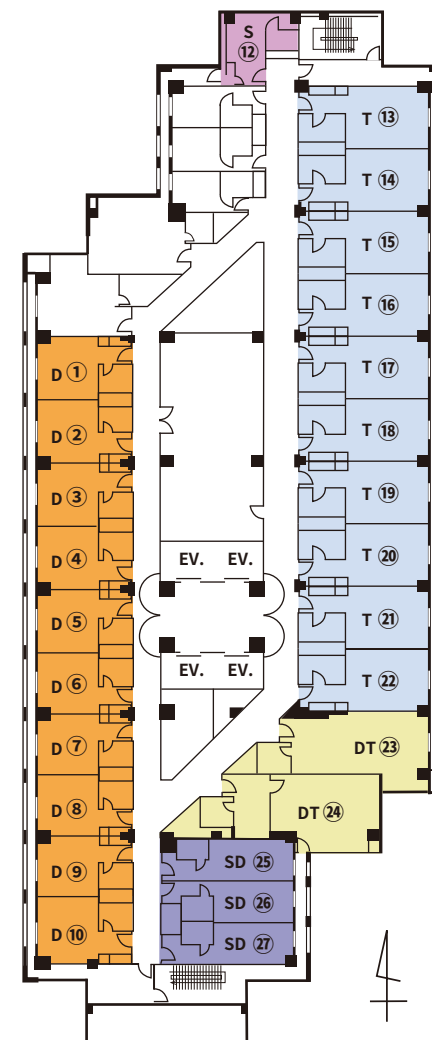

コミュニティ

ホテル

Co-working x Community x Hotel

関西初！ハイクラスホテルの客室でコワーキングオフィスを展開
リアル × オンラインのコミュニティを融合した
「新たなコト・エモ」が生まれる場所。

14F Staying & Working (個室)

ANAクラウンプラザホテル神戸の14Fの客室をパーソナルスペースとしオフィスに、
またそのまま宿泊することもできます。
ロビー階のコワーキング施設も無料利用できます。

月額賃料(税込)	 シングル17㎡	1室	124,300円
	 セミダブル19㎡	3室	138,600円
	 ダブル22㎡	10室	151,800円
	 スーベリアツイン30㎡	10室	213,400円
	 デラックスツイン40~44㎡	2室	287,100円

Office room

レイアウト例／プライベート個室17㎡

コンパクトな自分専用の滞在型ワーケーションオフィスに最適です。
消防法によりご希望通りの設置ができない場合もございます。

Office room

レイアウト例／プライベート個室19㎡

トイレ・洗面

家具の配置次第で、ワークとレスト、それぞれ専用のスペースになりそうな細長いお部屋。
消防法によりご希望通りの設置ができない場合もございます。

月額賃料(税込) 138,600円
1泊あたり4,620円

月額賃料(税込) 151,800円
1泊あたり5,060円

Office room

レイアウト例／プライベート個室22㎡

トイレ・洗面

くつろいでお仕事をしたい方へ。ゆったりワーケーションを可能にする窓の大きなお部屋。
消防法によりご希望通りの設置ができない場合もございます。

Office room

レイアウト例／プライベート個室30㎡

2名～オフィスにピッタリ。しっかり区分けできる広さでそれぞれのプライベートも確保可能。
消防法によりご希望通りの設置ができない場合がございます。

月額賃料(税込) 213,400円
1泊あたり7,113円