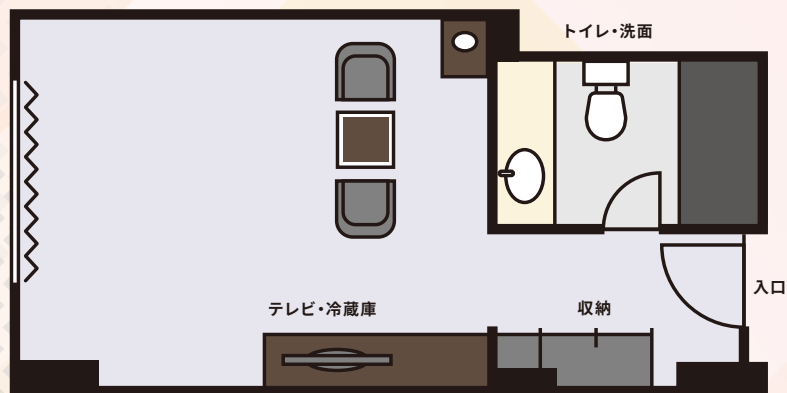

月額賃料(税込)	 シングル17㎡	1室	124,300円
	 セミダブル19㎡	3室	138,600円
	 ダブル22㎡	10室	151,800円
	 スーベリアツイン30㎡	10室	213,400円
	 デラックスツイン40~44㎡	2室	287,100円

Office room

レイアウト例／プライベート個室17㎡

コンパクトな自分専用の滞在型ワーケーションオフィスに最適です。
消防法によりご希望通りの設置ができない場合もございます。

Office room

レイアウト例／プライベート個室19㎡

トイレ・洗面

家具の配置次第で、ワークとレスト、それぞれ専用のスペースになりそうな細長いお部屋。
消防法によりご希望通りの設置ができない場合もございます。

月額賃料(税込) 138,600円
1泊あたり4,620円

月額賃料(税込) 151,800円
1泊あたり5,060円

Office room

レイアウト例／プライベート個室22㎡

トイレ・洗面

くつろいでお仕事をしたい方へ。ゆったりワーケーションを可能にする窓の大きなお部屋。
消防法によりご希望通りの設置ができない場合もございます。

Office room

レイアウト例／プライベート個室30㎡

2名～オフィスにピッタリ。しっかり区分けできる広さでそれぞれのプライベートも確保可能。
消防法によりご希望通りの設置ができない場合がございます。

月額賃料(税込) 213,400円
1泊あたり7,113円