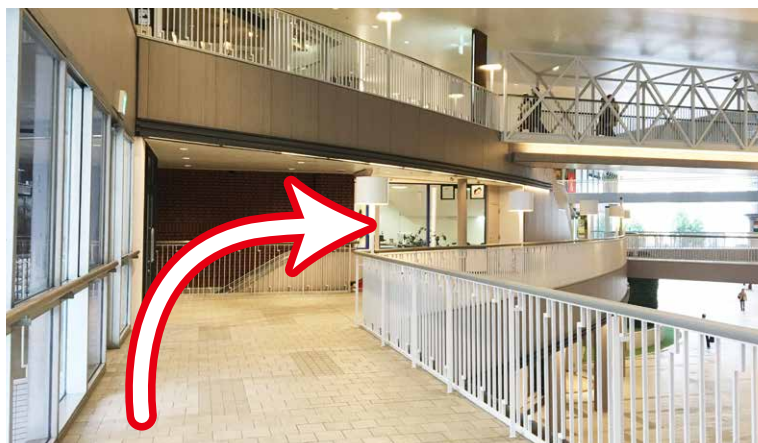

神戸市営地下鉄新神戸駅(北口改札)より

1. 北改札（新幹線新神戸駅方面）を出た後、券売機横の通路を、左方向へ進んでください。

2. 左側通路を進み、北エレベーターまでお進みください。

3. 向かって右側にエレベーターが2機ございます。

4. 2F へ上がってください。
(新神戸オリエンタル劇場と同じ階です)

「劇場」と同階

5.2階でエレベーターを降り、左側へお進みください。

6. 右手の扉の方向へお進みください。

7. 道なりにお進みください。

8. plug078の入口が見えます。