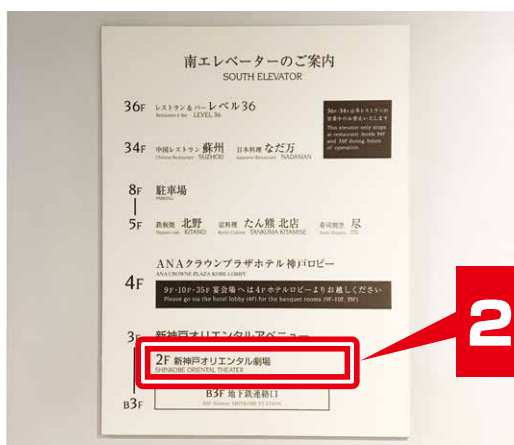

ANA クラウンプラザホテル駐車場より

5. 道なりにお進みください。

6. plug078 の入口が見えます。

ANA クラウンプラザホテル駐車場より

【南エレベーターから】

1. 駐車場からエレベータホールに向かってください。エレベーターには、『北エレベーター』と『南エレベーター』がございます。エレベーター横のパネルでどちらのエレベーターかご確認ください。

【注意】南エレベーターは平日 9:00～11:00（土日祝 9:00～10:00）の時間帯は2Fに止まりません。ご注意ください。