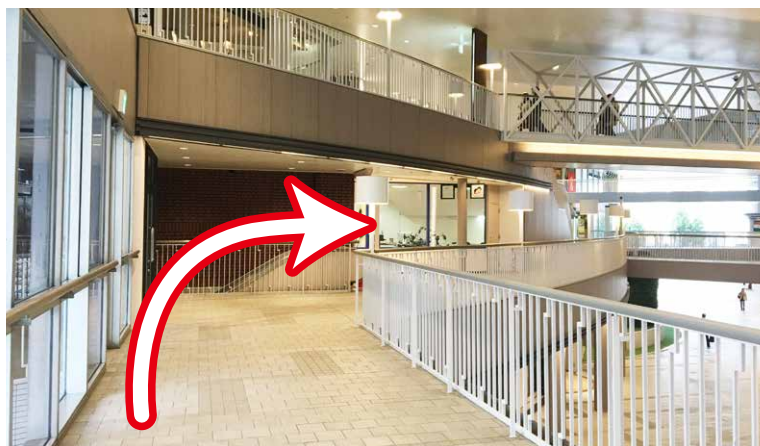

ANA クラウンプラザホテル駐車場より

【北エレベーターから】

1. 駐車場からエレベータホールに向かってください。
エレベーターには、『北エレベーター』と『南エレベーター』がございます。エレベーター横のパネルでどちらのエレベーターかご確認ください。

2. エレベーターで2Fに降りてください。
(新神戸オリエンタル劇場と同じ階です)

3. 2階でエレベーターを降り、左側へお進みください。

4. 右手の扉の方向へお進みください。

ANA クラウンプラザホテル駐車場より

5. 道なりにお進みください。

6. plug078 の入口が見えます。

ANA クラウンプラザホテル駐車場より

【南エレベーターから】

1. 駐車場からエレベータホールに向かってください。エレベーターには、『北エレベーター』と『南エレベーター』がございます。エレベーター横のパネルでどちらのエレベーターかご確認ください。

【注意】南エレベーターは平日 9:00～11:00（土日祝 9:00～10:00）の時間帯は2Fに止まりません。ご注意ください。