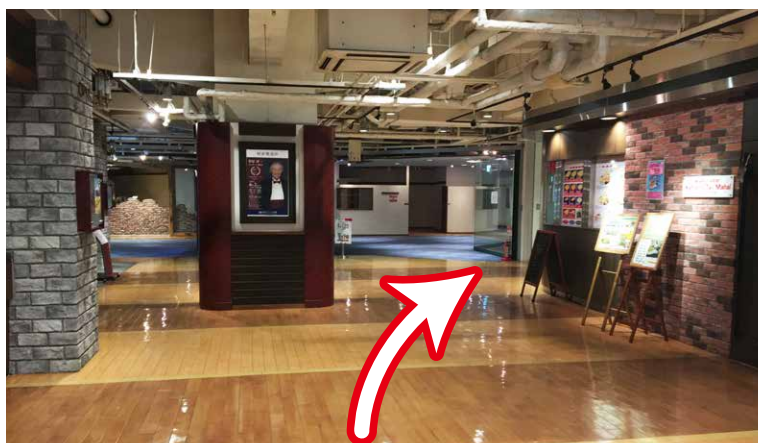

「劇場」と同階

2. エレベーターを降り、右前方へ進んでください。