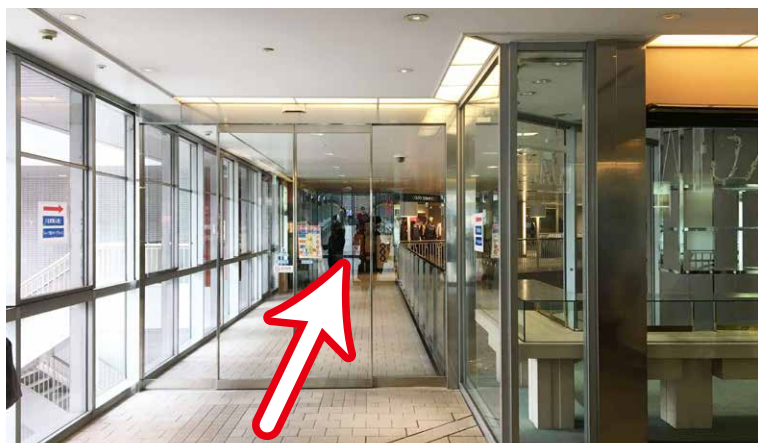

新幹線新神戸駅より

経路が不明な場合は
☎078-231-2345
までお気軽にお電話ください

1. 改札を出た後、左前方へ進んでください。

2. 道なりに直進してください。

3. 下りエスカレータ手前の自動扉より駅から出てください。

4. 右側にお進みください。

新幹線新神戸駅より

5. 道なりにお進みいただき、突き当たりを左折してください。

6. 神戸オリエンタルアベニュー・ANAクラウンプラザホテルへの連絡橋を渡ります。

7. 神戸オリエンタルアベニューに入り、3つ自動扉を通過してください。

8. 3つめの自動扉を通ると再び外へ出ます。

新幹線新神戸駅より

経路が不明な場合は
☎078-231-2345
までお気軽にお電話ください

9. 道なりに進むと、エスカレーターがあります。1フロア降りてください。

10. エスカレーターを1つ降ったスペースが2Fとなります。1Fに降りるエスカレーター前を左折ください。