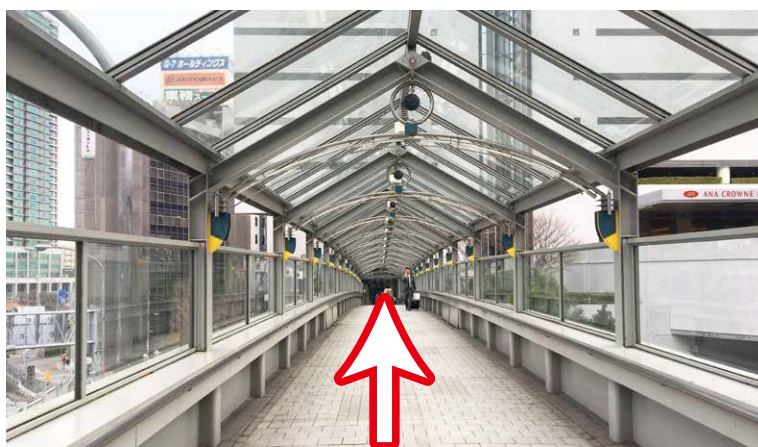

新幹線新神戸駅より

経路が不明な場合は
☎078-231-2345
までお気軽にお電話ください

1. 改札を出た後、左前方へ進んでください。

2. 道なりに直進してください。

3. 下りエスカレータ手前の自動扉より駅から出てください。

4. 右側にお進みください。

新幹線新神戸駅より

5. 道なりにお進みいただき、突き当たりを左折してください。

6. 神戸オリエンタルアベニュー・ANAクラウンプラザホテルへの連絡橋を渡ります。

7. 神戸オリエンタルアベニューに入り、3つ自動扉を通過してください。

8. 3つめの自動扉を通ると再び外へ出ます。

新幹線新神戸駅より

経路が不明な場合は
☎078-231-2345
までお気軽にお電話ください

9. 道なりに進むと、エスカレーターがあります。1フロア降りてください。

10. エスカレーターを1つ降ったスペースが2Fとなります。1Fに降りるエスカレーター前を左折ください。

11. plug078の入口が見えます。