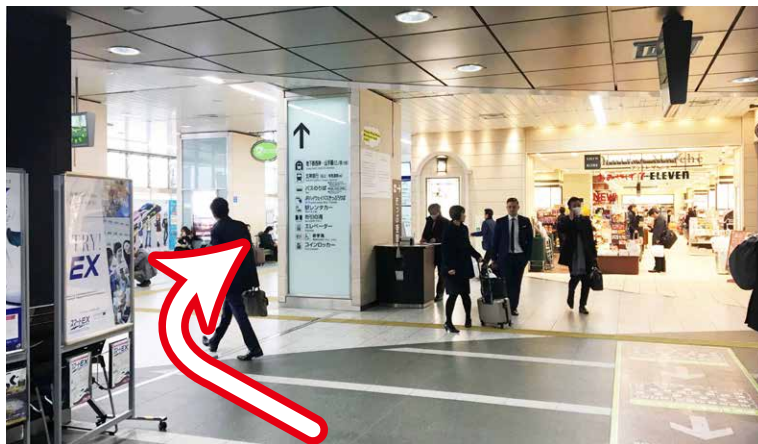

新幹線新神戸駅より

経路が不明な場合は
☎078-231-2345
までお気軽にお電話ください

1. 改札を出た後、左前方へ進んでください。

2. 道なりに直進してください。

3. 下りエスカレータ手前の自動扉より駅から出てください。

4. 右側にお進みください。

新幹線新神戸駅より

5. 道なりにお進みいただき、突き当たりを左折してください。

6. 神戸オリエンタルアベニュー・ANAクラウンプラザホテルへの連絡橋を渡ります。

7. 神戸オリエンタルアベニューに入り、3つ自動扉を通過してください。

8. 3つめの自動扉を通ると再び外へ出ます。

新幹線新神戸駅より

経路が不明な場合は
☎078-231-2345
までお気軽にお電話ください

9. 道なりに進むと、エスカレーターがあります。1フロア降りてください。

10. エスカレーターを1つ降ったスペースが2Fとなります。1Fに降りるエスカレーター前を左折ください。